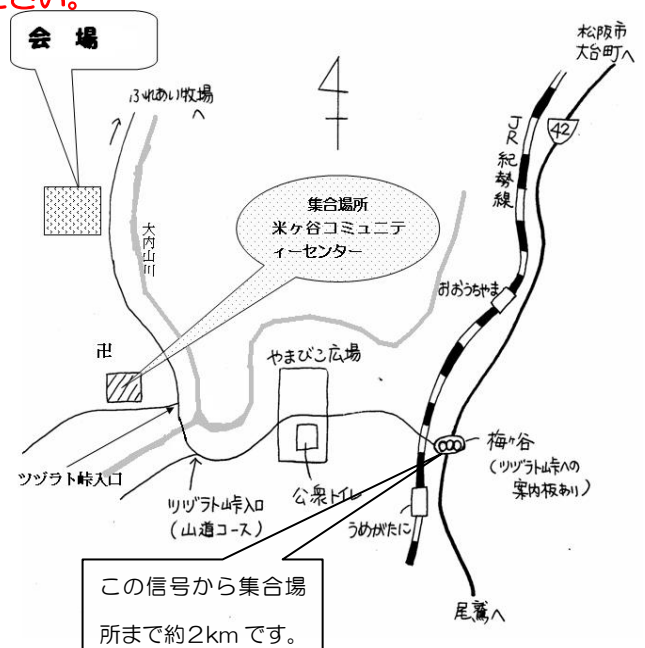

◆宮川流域ルネッサンス協議会

〒516-8566 伊勢市勢田町 622 県伊勢庁舎内

電話：0596-27-5411

ファックス：0596-27-5418

電子メール：nmiyare@pref.mie.jp

ホームページ：http://www.miyarune.jp/

この信号から集合場所まで約2kmです。

参加中の事故怪我などについて、主催者は一切責任を持ちません。